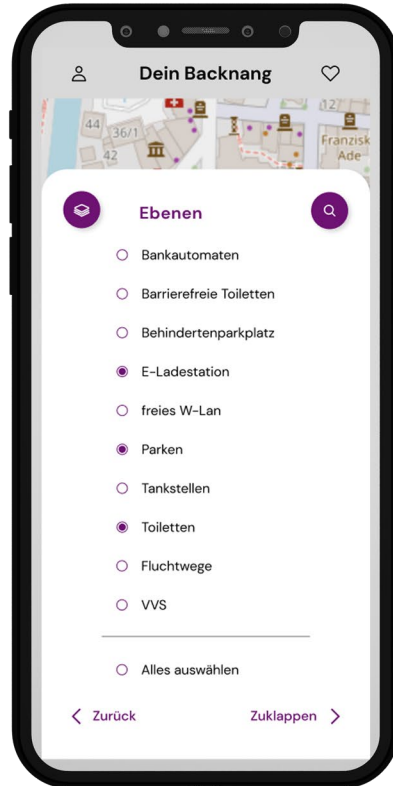

# Kartenansicht – Allgemein

- **Header:** Anmeldung & Favoriten
- Klickbare Pins mit Nummerierung
- Suchfunktion
- Filterfunktion
- Zoom

# Kartenansicht – „Pin Up“

- Beim Klick auf Pins öffnet sich Pop-Up mit Details
- Name
- Kategoriespezifischer Inhalt
- Beschreibung
- Share Funktion
- Im Kalender speichern
- Favorit speichern

# Kartenansicht – Suchfunktion

- Schlagwortsuche
  - Auf Wunsch mit Auto-Fill
- Kategorie Suche
- Favorit speichern
- Details durch Klick

# Kartenansicht – Filterfunktion

- Filterung nach Kategorien
- Beim Zuklappen werden nur gefilterte Pins angezeigt
- Mehrfachauswahl möglich