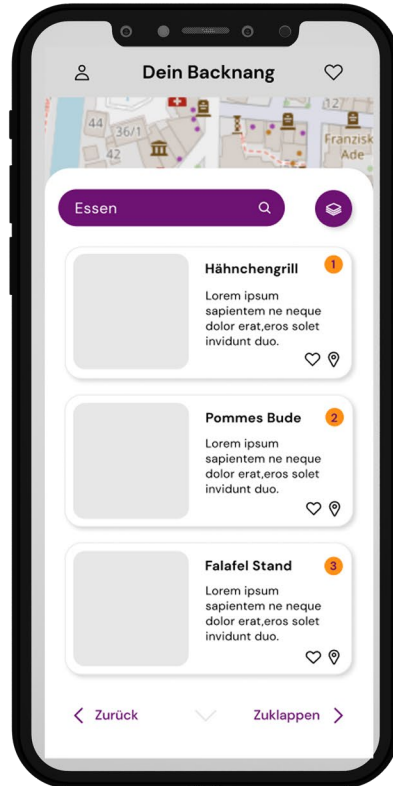

# Kompatibilität

- User Interface im Responsive Design
- Darstellbarkeit in allen aktuellen Browsern:
  - Microsoft Edge
  - Google Chrome
  - Mozilla Firefox
  - Apple Safari

# Kartenansicht – Allgemein

- **Header:** Anmeldung & Favoriten
- Klickbare Pins mit Nummerierung
- Suchfunktion
- Filterfunktion
- Zoom

# Kartenansicht – „Pin Up“

- Beim Klick auf Pins öffnet sich Pop-Up mit Details
- Name
- Kategoriespezifischer Inhalt
- Beschreibung
- Share Funktion
- Im Kalender speichern
- Favorit speichern

# Kartenansicht – Suchfunktion

- Schlagwortsuche
  - Auf Wunsch mit Auto-Fill
- Kategorie Suche
- Favorit speichern
- Details durch Klick