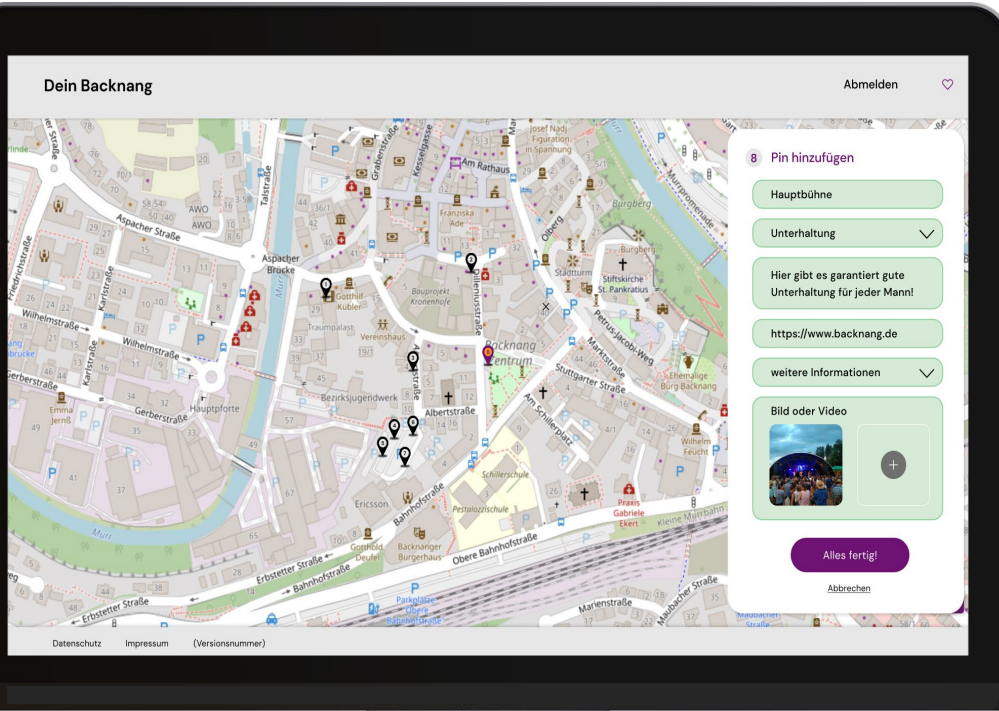

Editieren von Pins

- Name
- Kategorisierung
- Beschreibung
- Link
- Bild / Video