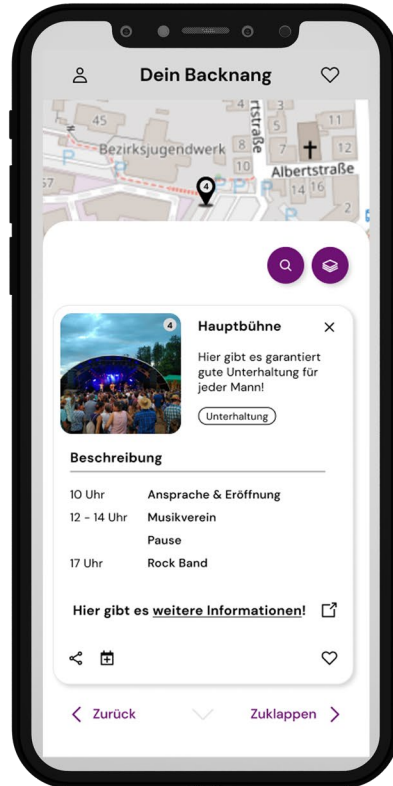

# Kompatibilität

- User Interface im Responsive Design
- Darstellbarkeit in allen aktuellen Browsern:
  - Microsoft Edge
  - Google Chrome
  - Mozilla Firefox
  - Apple Safari

# Kartenansicht – Allgemein

- **Header:** Anmeldung & Favoriten
- Klickbare Pins mit Nummerierung
- Suchfunktion
- Filterfunktion
- Zoom

# Kartenansicht – „Pin Up“

- Beim Klick auf Pins öffnet sich Pop-Up mit Details
- Name
- Kategoriespezifischer Inhalt
- Beschreibung
- Share Funktion
- Im Kalender speichern
- Favorit speichern