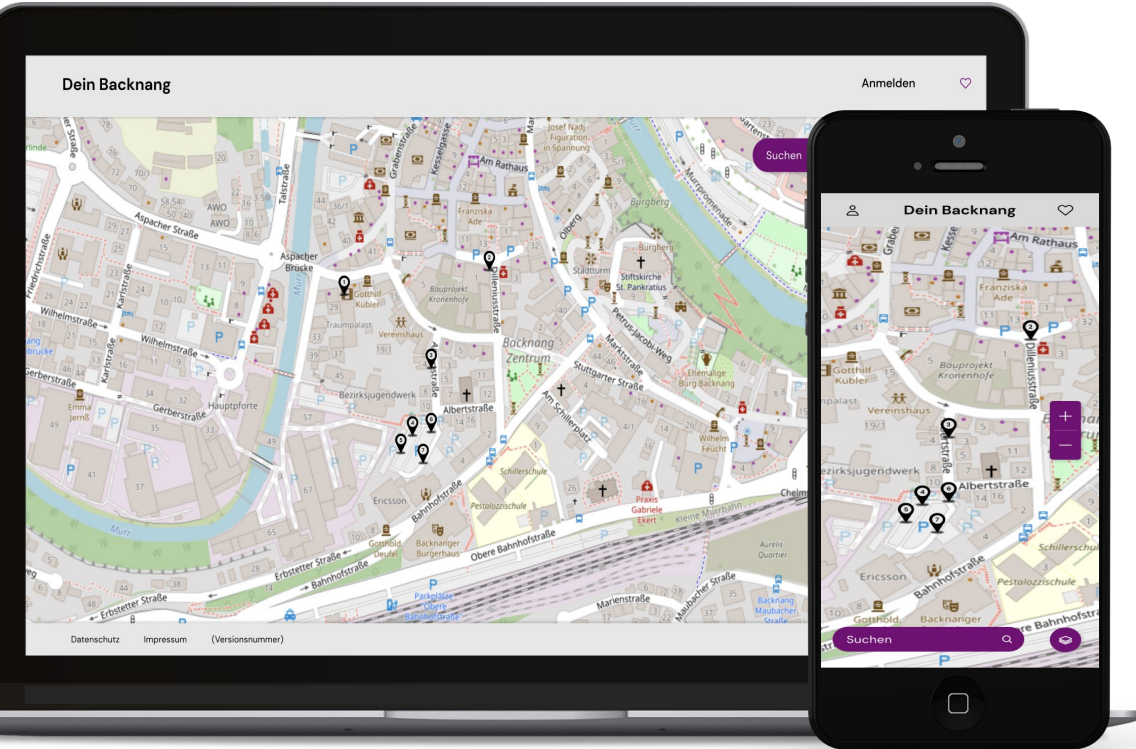

Kompatibilität

- User Interface im Responsive Design
- Darstellbarkeit in allen aktuellen Browsern:
  - Microsoft Edge
  - Google Chrome
  - Mozilla Firefox
  - Apple Safari